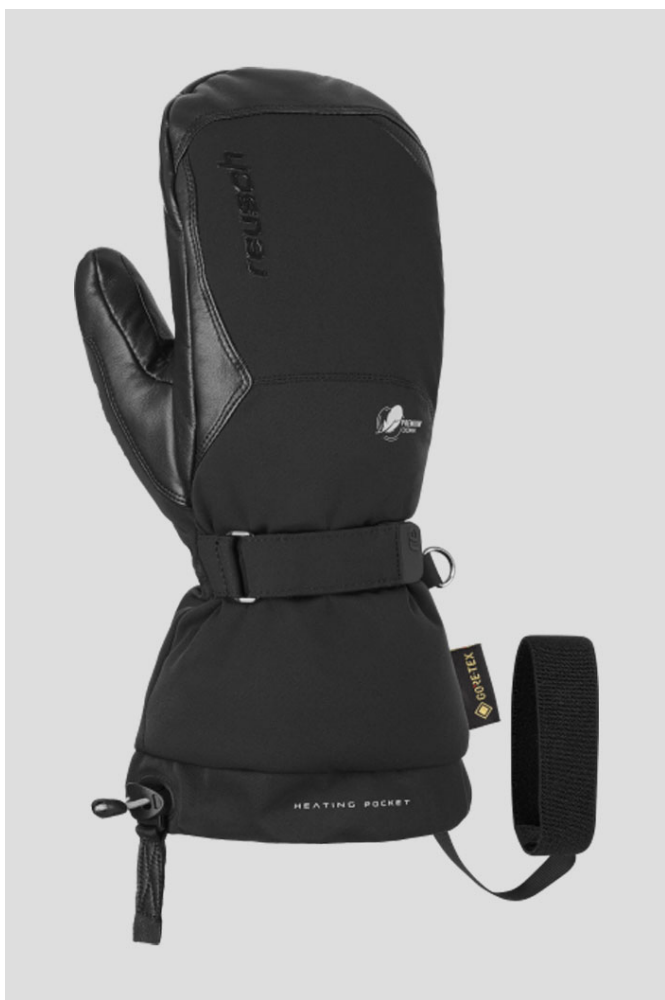

Firma: Velvet Ski d.o.o.
Adresa: Maglajska 8
Telefon: +381600996449
Fax: /
PIB: 111631563
E-mail: office@velvetfashion.rs

ŽENSKE SKI RUKAVICE VOLCANO PRO GTX 6001600 CRNA 7700

Šifra: A3303
Kategorija proizvoda: Ski rukavice
Proizvođač: REUSCH

Cena: **29.480,00** rsd.

Rukavice
Zemlja porekla: KINA
Godina Kolekcije: Jesen/zima 2022.

Cene su informativnog karaktera. Prodavac ne odgovara za tačnost cena iskazanih na sajtu, zadržava pravo izmena cena. Ponudu za ostale artikle, informacije o stanju lagera i aktuelnim cenama možete dobiti na upit. Plaćanje se isključivo vrši virmanski - bezgotovinski.