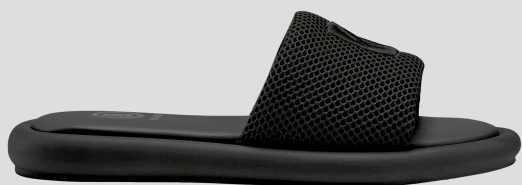

Firma: Velvet Ski d.o.o.
Adresa: Maglajska 8
Telefon: +381600996449
Fax: /
PIB: 111631563
E-mail: office@velvetfashion.rs

ŽENSKE PAPUČE PORTOFINO L 2 D 22625141 CRNA 001

Šifra: PL26-2207

Kategorija proizvoda: Sandale-papuče

Proizvođač: BOGNER CAPPELLETTI

Cena: **23.480,00** rsd.

PAPUČE

Zemlja porekla: ITALIJA

Godina Kolekcije: PROLECE/LETO 2026, Bogner CAPPELLETTI I ulaz

Cene su informativnog karaktera. Prodavac ne odgovara za tačnost cena iskazanih na sajtu, zadržava pravo izmena cena. Ponudu za ostale artikle, informacije o stanju lagera i aktuelnim cenama možete dobiti na upit. Plaćanje se isključivo vrši virmanski - bezgotovinski.