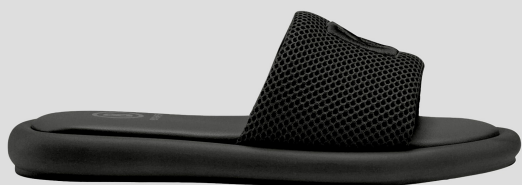

## ŽENSKE PAPUČE PORTOFINO L 2 D 22625141 CRNA 001

Šifra: PL26-2205

Kategorija proizvoda: Sandale-papuče

Proizvođač: BOGNER CAPPELLETTI

Cena: **23.480,00** rsd.

PAPUČE

Zemlja porekla: ITALIJA

Godina Kolekcije: PROLECE/LETO 2026, Bogner CAPPELLETTI I ulaz