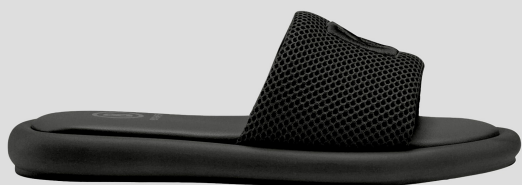

Firma: Velvet Ski d.o.o.

Adresa: Maglajska 8

Telefon: +381600996449

Fax: /

PIB: 111631563

E-mail: office@velvetfashion.rs

ŽENSKE PAPUČE PORTOFINO L 2 D 22625141 CRNA 001

Šifra: PL26-2204

Kategorija proizvoda: Sandale-papuče

Proizvođač: BOGNER CAPPELLETTI

Cena: **23.480,00** rsd.

PAPUČE

Zemlja porekla: ITALIJA

Godina Kolekcije: PROLECE/LETO 2026, Bogner CAPPELLETTI I ulaz

Cene su informativnog karaktera. Prodavac ne odgovara za tačnost cena iskazanih na sajtu, zadržava pravo izmena cena. Ponudu za ostale artikle, informacije o stanju lagera i aktuelnim cenama možete dobiti na upit. Plaćanje se isključivo vrši virmanski - bezgotovinski.